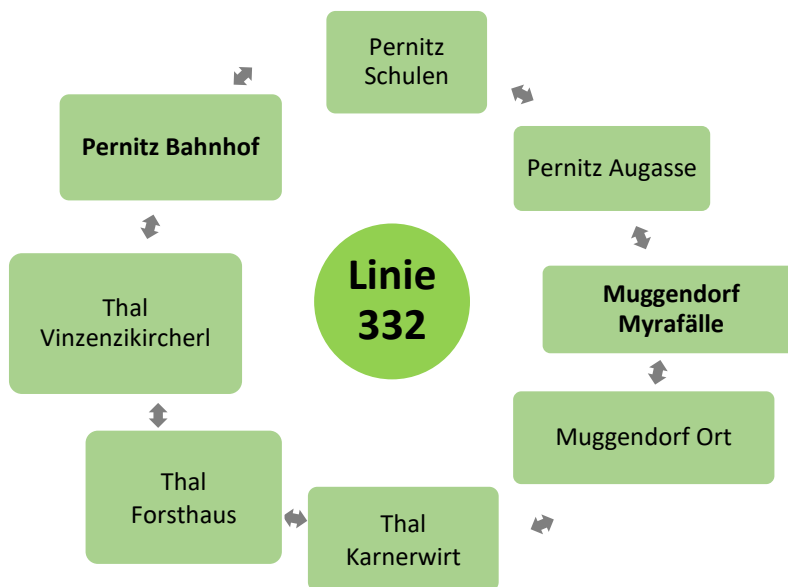

## Mit dem BUS nach/von MUGGENDORF unterwegs

Gültig ab 12.12.2021

MONTAG bis FREITAG				SAMSTAG, SONN- und FEIERTAG	
Linie	Ab Pernitz Bahnhof	Linie	Ab Pernitz Bahnhof (an Schultagen)	Linie	Ab Pernitz Bahnhof
332	08:35	332	11:50	332	08:32
332	10:32	332	12:55	<i>Zwischen 08:32 Uhr und 17:32 Uhr stündlich</i>	
332	12:32	332	13:45		
332	14:45				
332	15:45				
332	16:45			332	17:32
332	18:45				

MONTAG bis FREITAG				SAMSTAG, SONN- und FEIERTAG	
Linie	Ab Muggendorf Myrafälle	Linie	Ab Muggendorf Myrafälle (an Schultagen)	Linie	Ab Muggendorf Myrafälle
332	05:20	332	06:56	332	09:20
332	06:20	332	07:41	<i>Zwischen 09:20 Uhr und 18:20 Uhr stündlich</i>	
332	08:20				
332	10:20				
332	12:20				
332	14:20			332	18:20
332	16:20				
332	18:20				